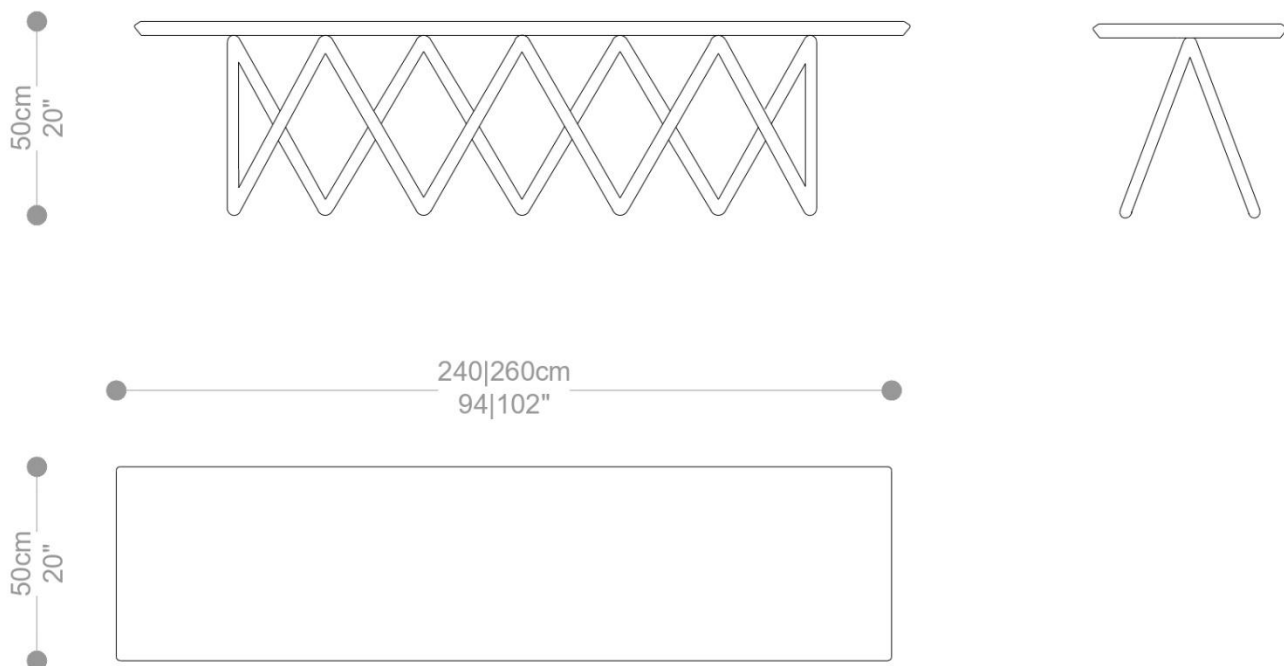

BRETON

SOFÁ TABLE
VÉRTICE

COLEÇÃO BRASIL

POR:
Carol Gay

SOFÁ TABLE
VÉRTICE

BRETON

SOFÁ TABLE VÉRTICE

GARANTIA: 1 ano

EMBALAGEM: O produto é embalado em papelão, com bordas e cantos protegidos com cantoneiras de polietileno e envolto em filme plástico.

SOFÁ TABLE
VÉRTICE

BRETON

SOFÁ TABLE VÉRTICE

GARANTIA: 1 ano

EMBALAGEM: O produto é embalado em papelão, com bordas e cantos protegidos com cantoneiras de polietileno e envolto em filme plástico.

SOFÁ TABLE
VÉRTICE

BRETON

Diferenciais:

- Tampo versátil: MDF com acabamento laminado ou laqueado
- .Estrutura elegante: Aço inox polido com opções de cores em laca ou verniz.

SOFÁ TABLE
VÉRTICE

BRETON

 Tampo em MDF laminado ou laqueado.
Estrutura em aço inox polido, nas cores da laca ou verniz.

Medidas podem apresentar leves variações. Nos reservamos o direito de efetuar essas alterações em consulta prévia.

SOFÁ TABLE
VÉRTICE

BRETON