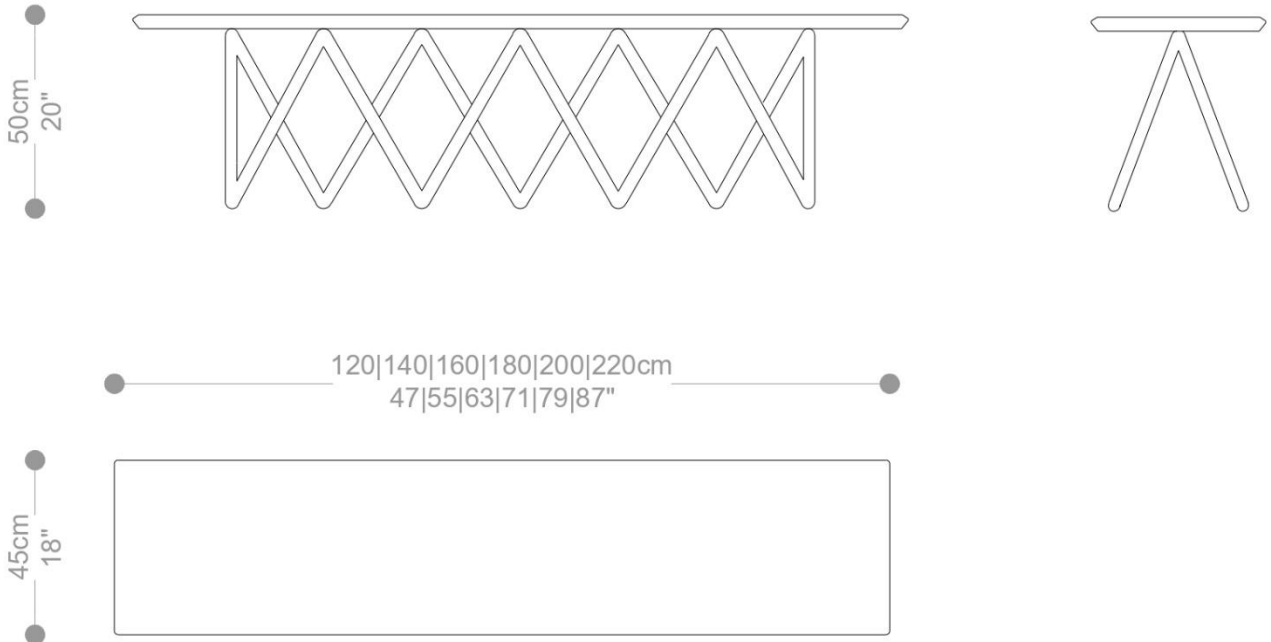

BRETON

SOFÁ TABLE
VÉRTICE

COLEÇÃO BRASIL

POR:
Carol Gay

SOFÁ TABLE
VÉRTICE

BRETON

SOFÁ TABLE VÉRTICE

GARANTIA: 1 ano

EMBALAGEM: O produto é embalado em papelão, com bordas e cantos protegidos com cantoneiras de polietileno e envolto em filme plástico.

SOFÁ TABLE
VÉRTICE

BRETON

SOFÁ TABLE VÉRTICE

GARANTIA: 1 ano

EMBALAGEM: O produto é embalado em papelão, com bordas e cantos protegidos com cantoneiras de polietileno e envolto em filme plástico.

SOFÁ TABLE
VÉRTICE

BRETON

Diferenciais:

- Tampo versátil: MDF com acabamento laminado ou laqueado
- .Estrutura elegante: Aço inox polido com opções de cores em laca ou verniz.

SOFÁ TABLE
VÉRTICE

BRETON

 Tampo em MDF laminado ou laqueado.
Estrutura em aço inox polido, nas cores da laca ou verniz.

Medidas podem apresentar leves variações. Nos reservamos o direito de efetuar essas alterações em consulta prévia.

SOFÁ TABLE
VÉRTICE

BRETON